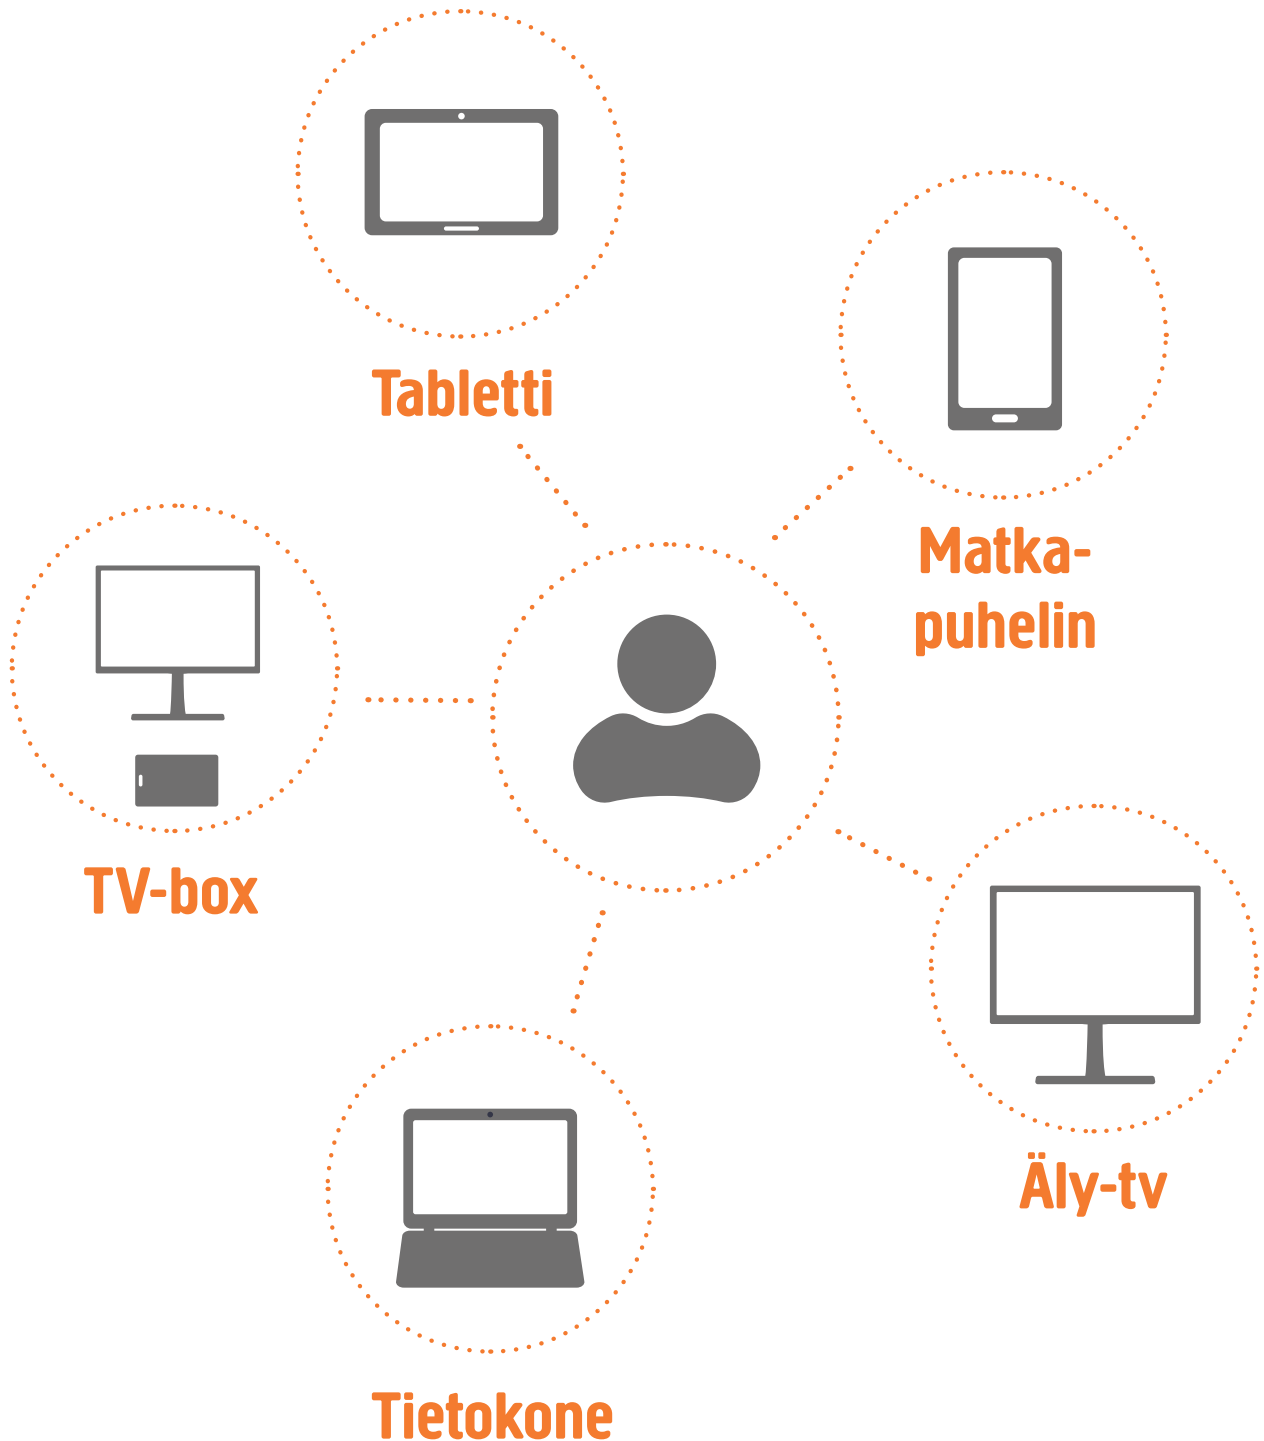

- IPTV**
- Tabletilla
 - Matkapuhelimella
 - Äly-tv:llä
 - Tietokoneella

**Katso tv:tä missä, miten
ja milloin haluat!**

Voit katsella IPTV:tä televisioon ladattavan sovelluksen kautta, jos sinulla on Android Smart-TV. Tällöin et tarvitse IPTV-boksia. Etsi nimellä Alcom IPTV niin löydät oikean sovelluksen. Mutta jos haluat nähdä mm. vuokraelokuvia tai tilata lisäpaketteja niiden katseluun tarvitset IPTV-boksin.

IPTV-palvelulla voit katsoa tv:tä missä, miten ja milloin haluat!

Lähes 200 kanavaa suoraan tv-boksiin!

IPTV-laajakaistapalvelun ansiosta et tarvitse enää lautasantenneja eikä sinun tarvitse viritellä kanavia. Lisäksi saat sovelluksen kaikkiin tv-laitteisiisi yhdellä liittymällä. Kun laitat boksisi virtajohdon seinään, saat kaiken valmiiksi ohjelmoituna.

Ålcomin IPTV-sovellus tarjoaa useita erilaisia kanavapaketteja. Ålcomin kolme peruspakettia Small, Medium ja Large tarjoavat jokaiselle jotakin: urheilua, lastenohjelmia, uutisia, luonto-ohjelmia, sarjoja, elokuvia ja musiikkia. Ålcomin peruspakettiin kuuluu kaikkiaan 200 eri kanavaa, joiden lisäksi voit valita useita muita lisäkanavia ja -paketteja. Voit vuokrata elokuvia ja käyttää SPIN-lisätoimintoa, jolla voit nauhoittaa ohjelmia, joita haluat katsoa myöhemmin. Voit myös jatkaa suorien tv-lähetysten katsomista.

Voit lisäksi valita lisäpalveluna Mobiili IPTV:n, jonka kautta voit katsoa tv-ohjelmia tabletilla, matkapuhelimella tai tietokoneella siellä missä itse haluat.

Voit käyttää IPTV:tä vaikkapa mökillä tai bussissa, tai nauhoittaa ohjelmat matkapuhelimen kautta kalastumatkalla. Kaikki on mahdollista, valinta on sinun!